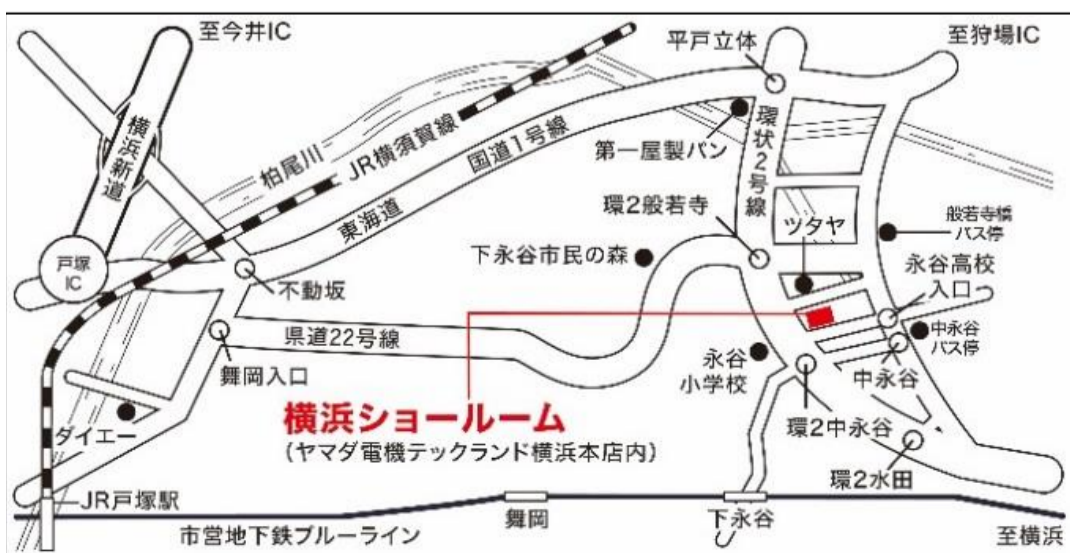

ボウルスタイルやご家族にあった
使い勝手が選べる洗面化粧台です。

**価格をご相談
ください！！**

会場提供・会場案内図

ハウステック 横浜ショールーム

〒233-0016
神奈川県横浜市港南区
下永谷5-2-1
ヤマダ電機テックランド
横浜本店内1階

待ってるね。

主催

MADO ショップ